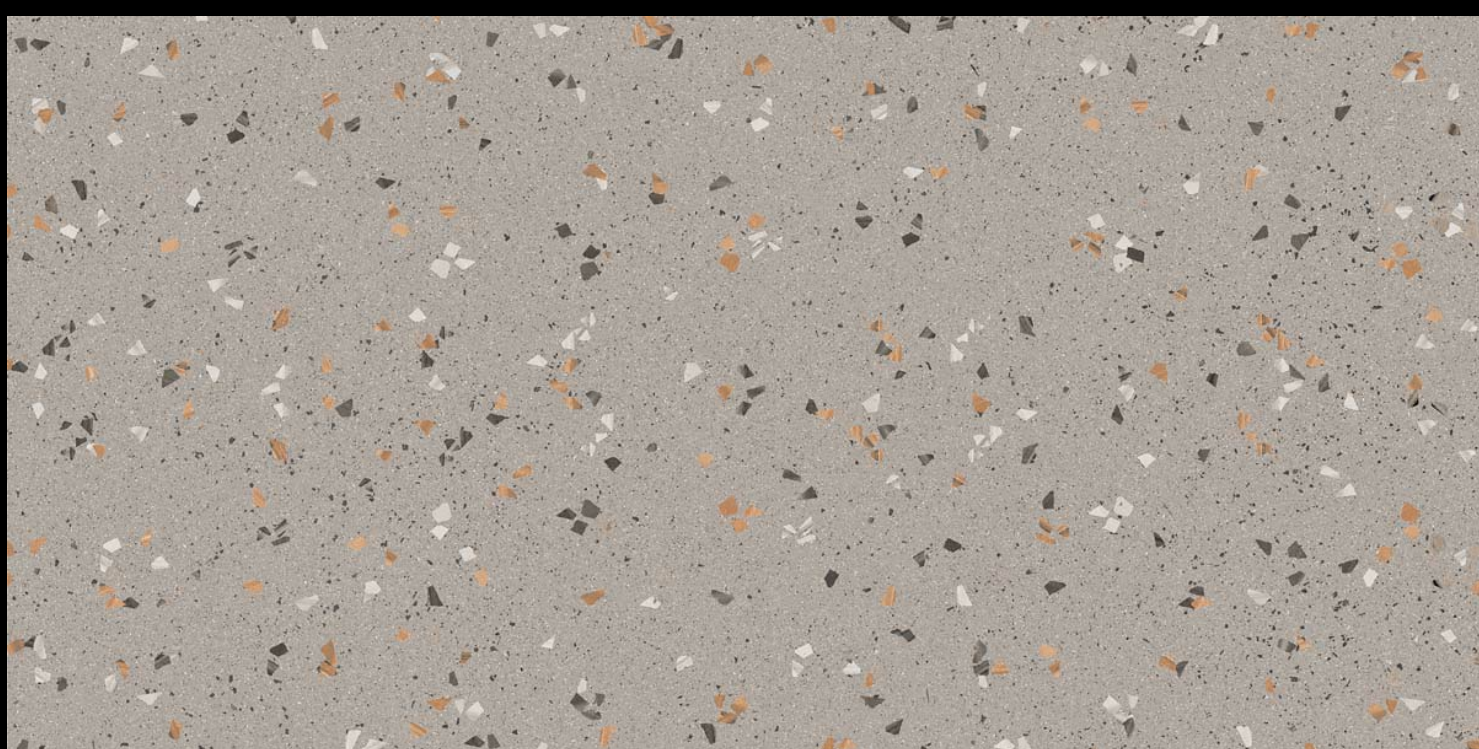

Eterna Edition

60x120cm

O2 Randoms