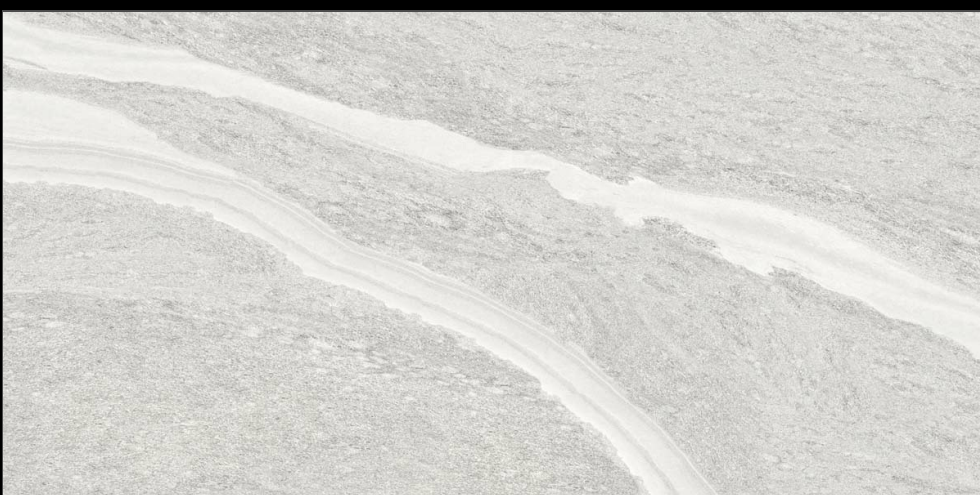

360°

www.  
alaskasurfaces.  
com

**MATT  
SURFACE**

**CEMENTO CHIFFON**

**MUTED  
COLLECTION**

Eterna Edition

60x120cm

O4 Randoms