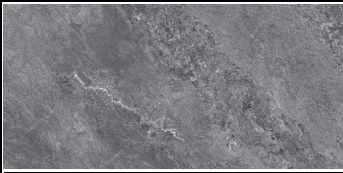

600 X 1200 MM , MATT

TERRA BLUE

TERRA BROWN

TERRA NATURAL

TINT CHOCO

TINT GREY

TINT IVORY

TINT WHITE