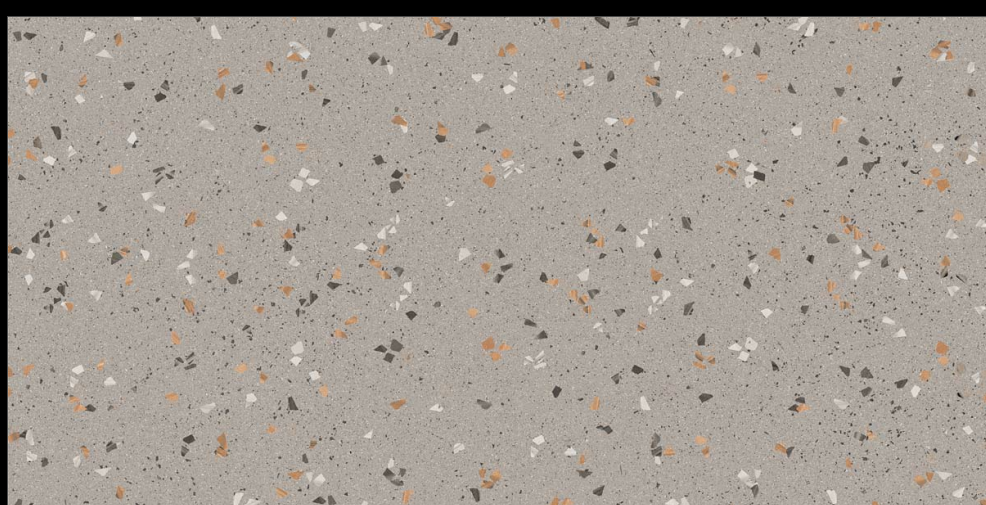

8.5 Thickness