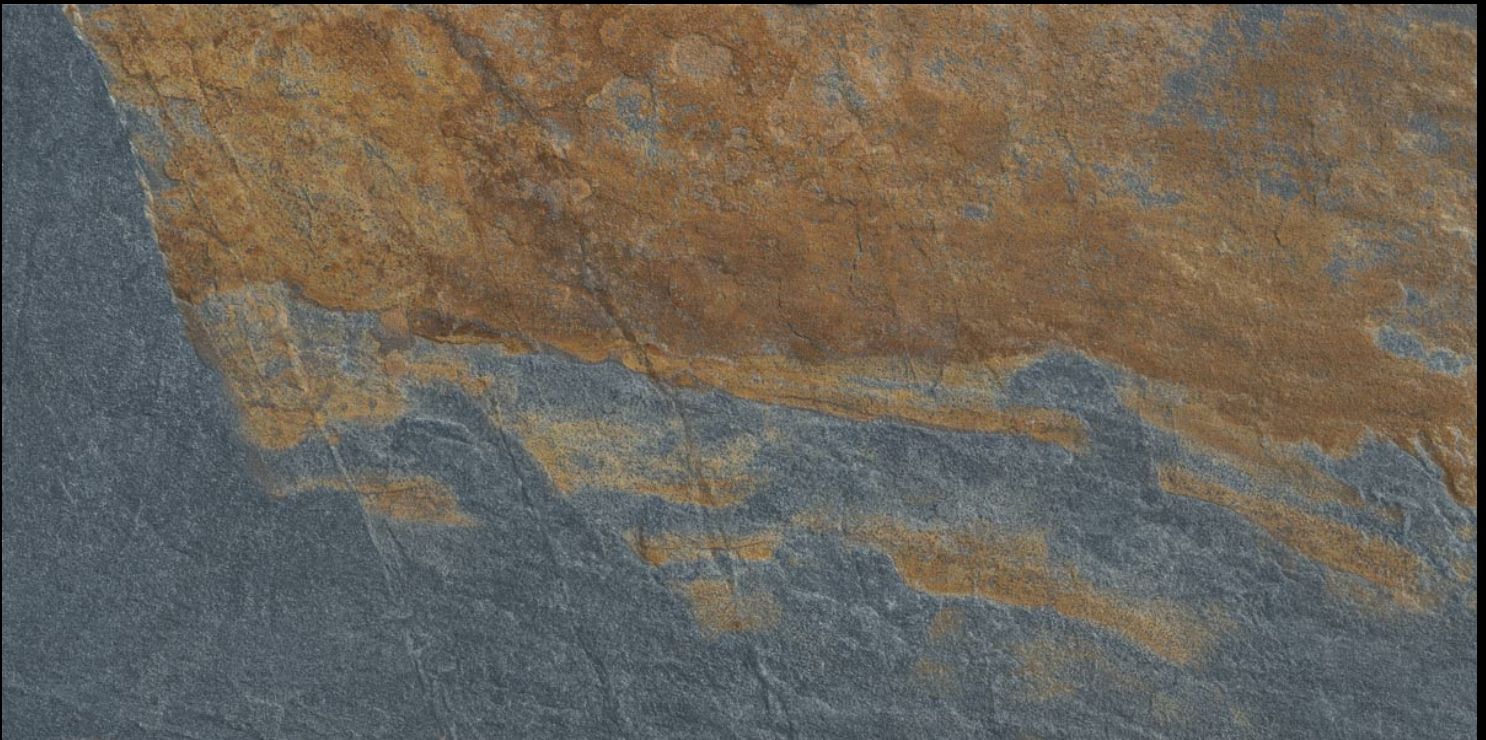

360°

www.  
alaskasurfaces.  
com

**MATT  
SURFACE**

**DUNHILL AQUA**

**MUTED**  
COLLECTION

Eterna Edition

60x120cm

05 Randoms