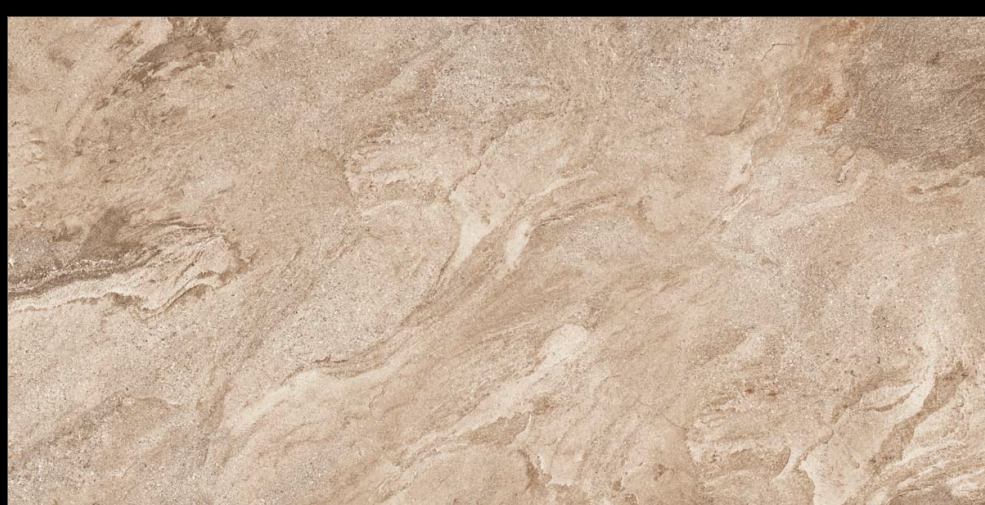

**MATT  
SURFACE**

**URANUS BROWN**

**MUTED  
COLLECTION**

Eterna Edition

60x120cm

O4 Randoms

8.5 Thickness

[www.  
alaskasurfaces.  
com](http://www.alaskasurfaces.com)