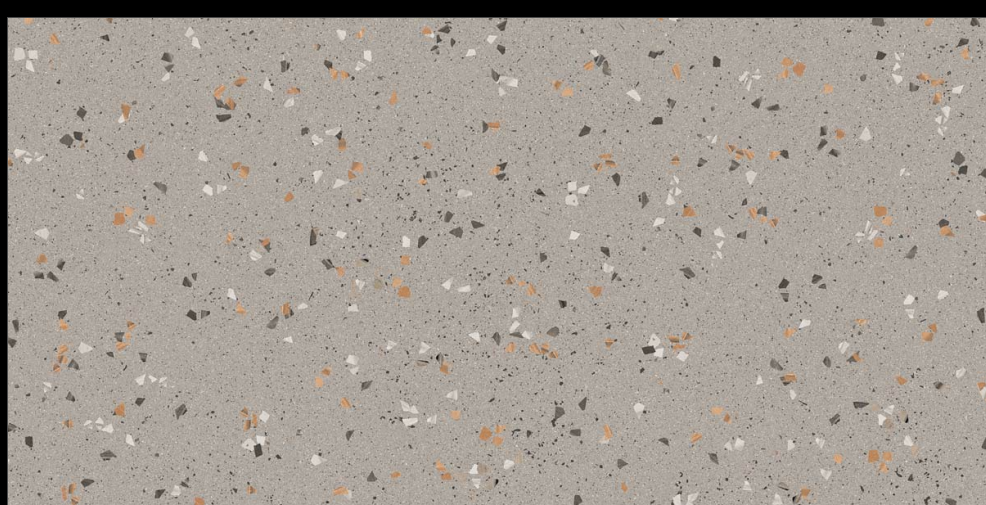

Eterna Edition

60x120cm

O2 Randoms