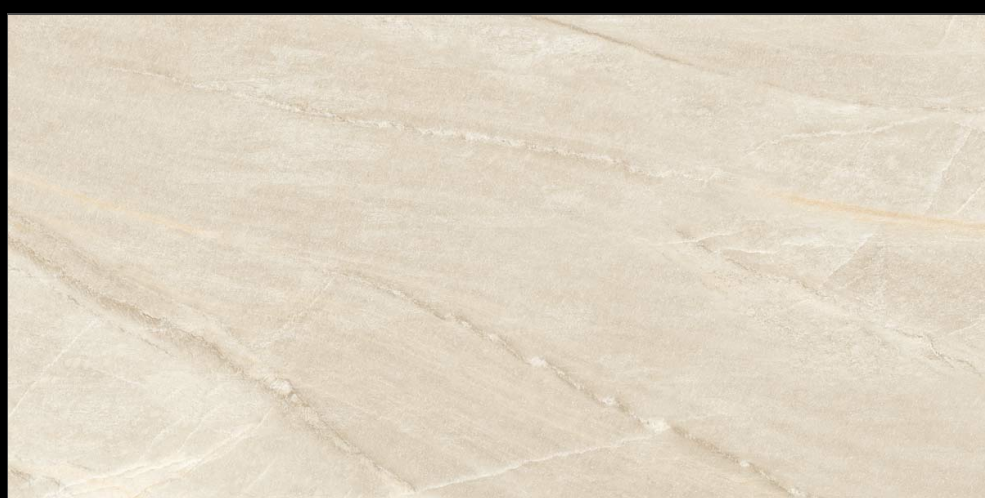

**MUTED**  
COLLECTION

Eterna Edition

60x120cm

O3 Randoms

8.5 Thickness

www.  
alaskasurfaces.  
com

**MATT  
SURFACE**

**BOSTON PASTEL**