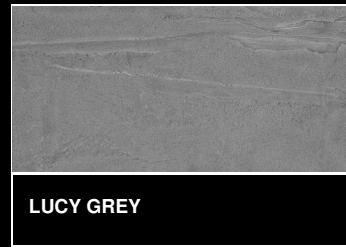

LBERIA GREY

LENOX BIANCO

LENOX GRIS

LUCIFER MARFIL

LUCY ASH

600 X 1200 MM , MATT

600 X 1200 MM , MATT

600 X 1200 MM , MATT

POLEROID NATURAL

RUBIES BEIGE

RUBIES BIANCO

RUBIES BROWN

RUBIES DAN

RUBIES GREY

RUBIES PEARL

SAINT BIANCO