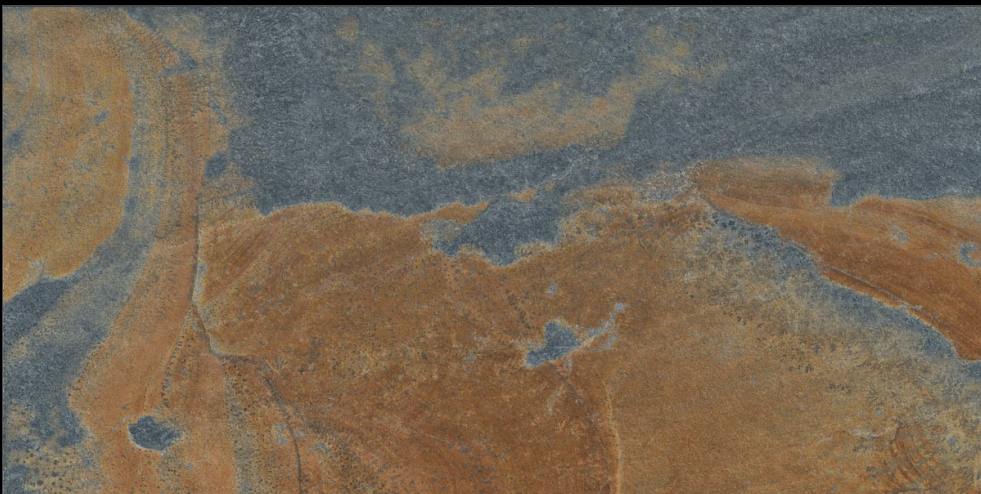

360°

www.  
alaskasurfaces.  
com

**MATT  
SURFACE**

**DUNHILL AQUA**

**MUTED**  
COLLECTION

Eterna Edition

60x120cm

05 Randoms