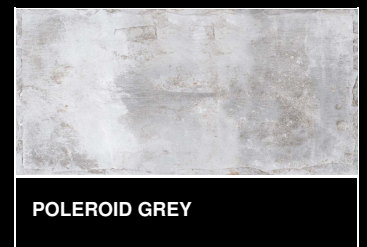

LBERIA GREY

LENOX BIANCO

LENOX GRIS

LUCIFER MARFIL

LUCY ASH

600 X 1200 MM , MATT

600 X 1200 MM , MATT

600 X 1200 MM , MATT

POLEROID NATURAL

RUBIES BEIGE

RUBIES BIANCO

RUBIES BROWN

RUBIES DAN

RUBIES GREY

RUBIES PEARL

SAINT BIANCO