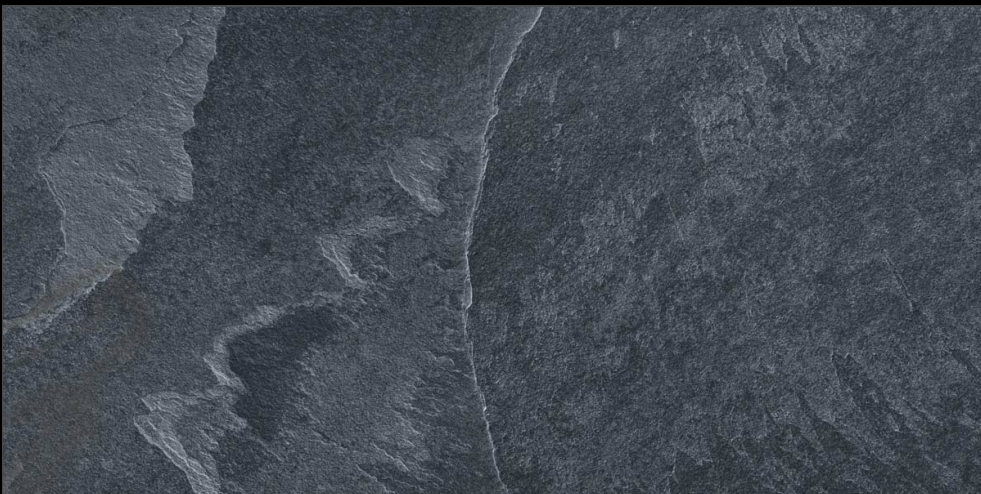

360°

www.  
alaskasurfaces.  
com

**MATT  
SURFACE**

**VERSACE BLACK**

**MUTED**  
COLLECTION

Eterna Edition

60x120cm

04 Randoms