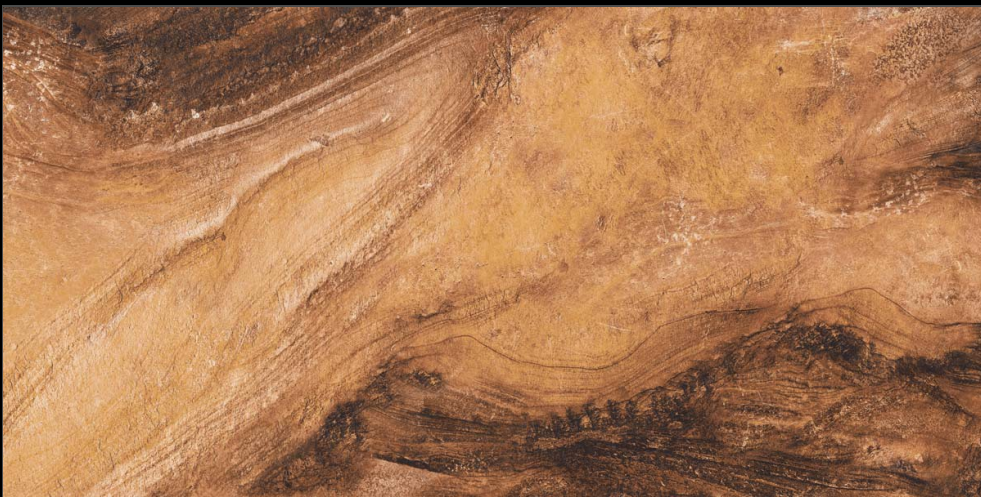

360°

www.  
alaskasurfaces.  
com

**MATT  
SURFACE**

**HARD ROCK GRAFITO**

**MUTED**  
COLLECTION

Eterna Edition

60x120cm

O3 Randoms