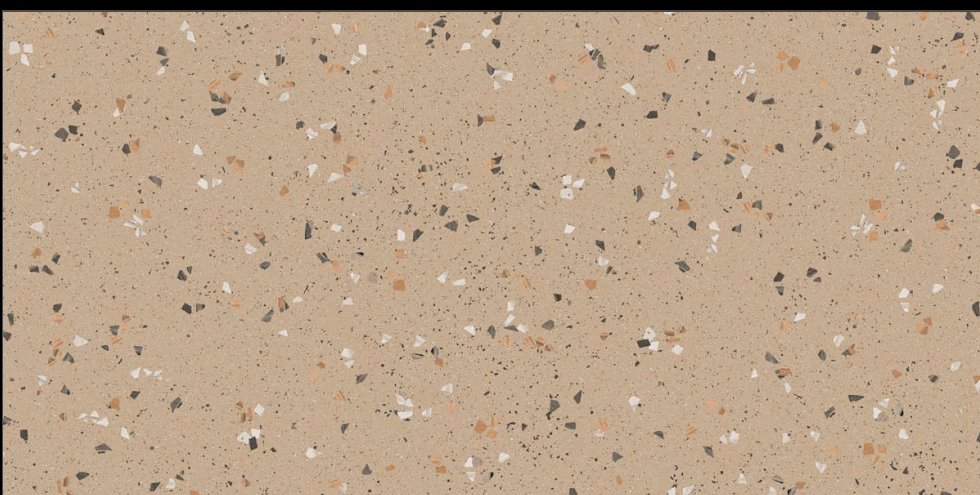

Eterna Edition

60x120cm

O2 Randoms

8.5 Thickness

360°

[www.  
alaskasurfaces.  
com](http://www.alaskasurfaces.com)

**MATT  
SURFACE**

**TOPAZ DAN**