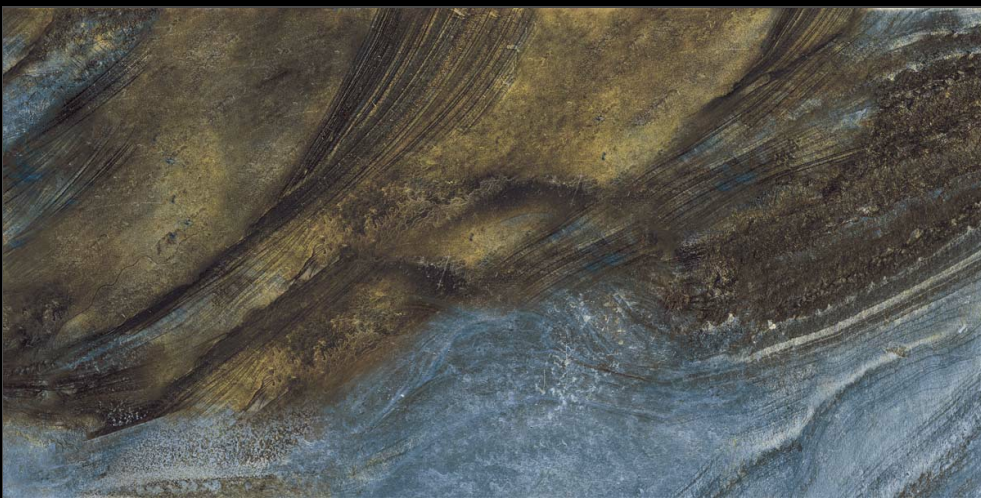

[www.  
alaskasurfaces.  
com](http://www.alaskasurfaces.com)

**MATT  
SURFACE**

**HARD ROCK BLUE**

**MUTED**  
COLLECTION

Eterna Edition

60x120cm

O3 Randoms

8.5 Thickness