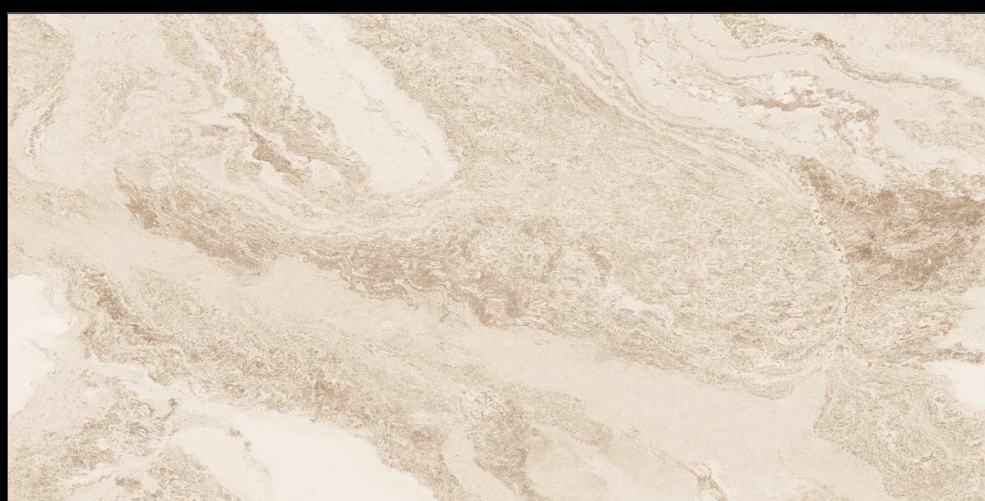

**FES IVORY**

**MUTED  
COLLECTION**

Eterna Edition

60x120cm

O4 Randoms

8.5 Thickness

[www.  
alaskasurfaces.  
com](http://www.alaskasurfaces.com)

**MATT  
SURFACE**