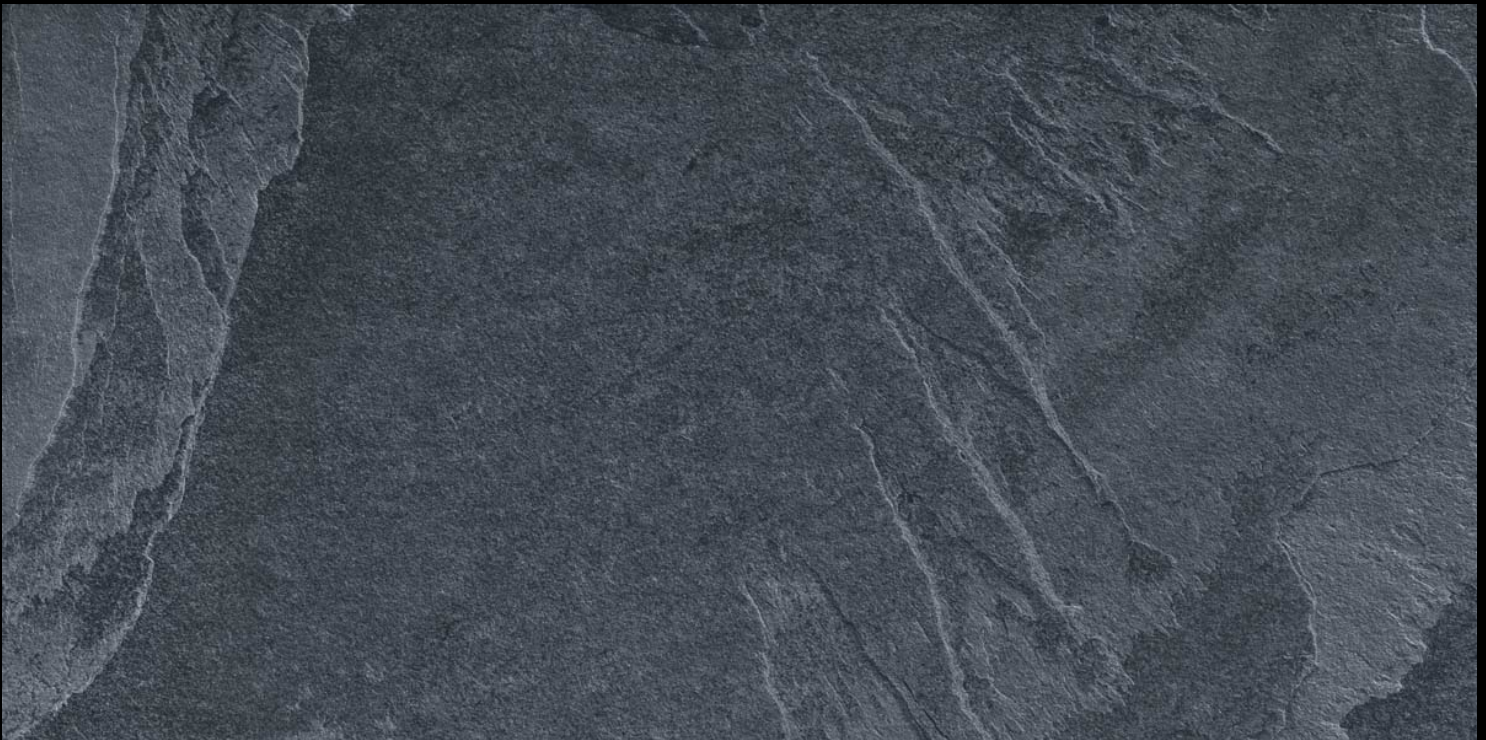

360°

www.  
alaskasurfaces.  
com

**MATT  
SURFACE**

**VERSACE BLACK**

**MUTED**  
COLLECTION

Eterna Edition

60x120cm

04 Randoms