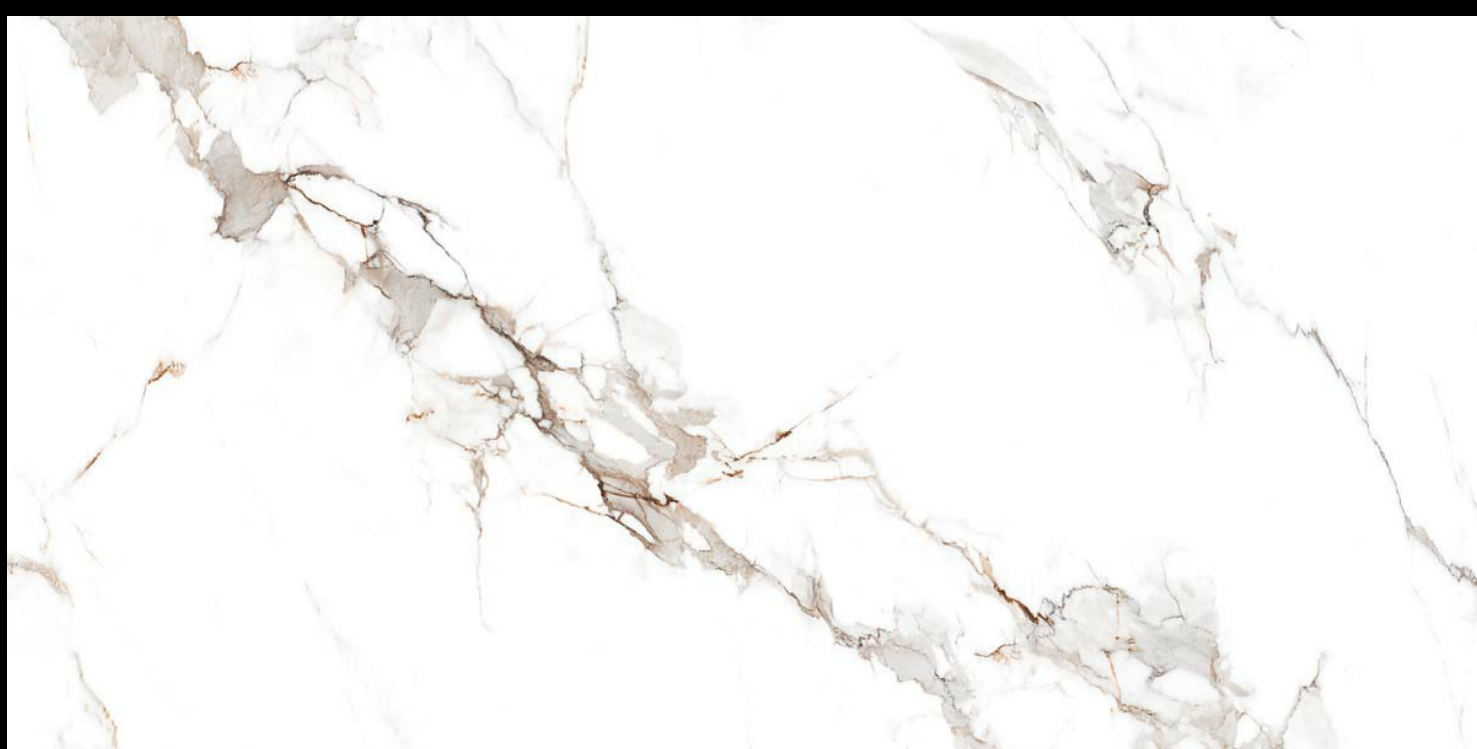

SONATA PEARL

TREND BROWN

VENATINO NATURAL

VENICE BLACK

VENUS GREY

**GLOSS
SURFACE**

ASCONA NATURAL

MARVILLA
COLLECTION