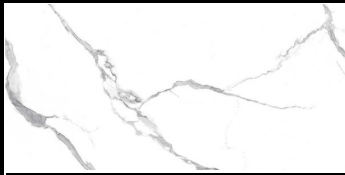

SONATA PEARL

TREND BROWN

VENATINO NATURAL

VENICE BLACK

VENUS GREY

**GLOSS
SURFACE**

ASCONA NATURAL

MARVILLA
COLLECTION