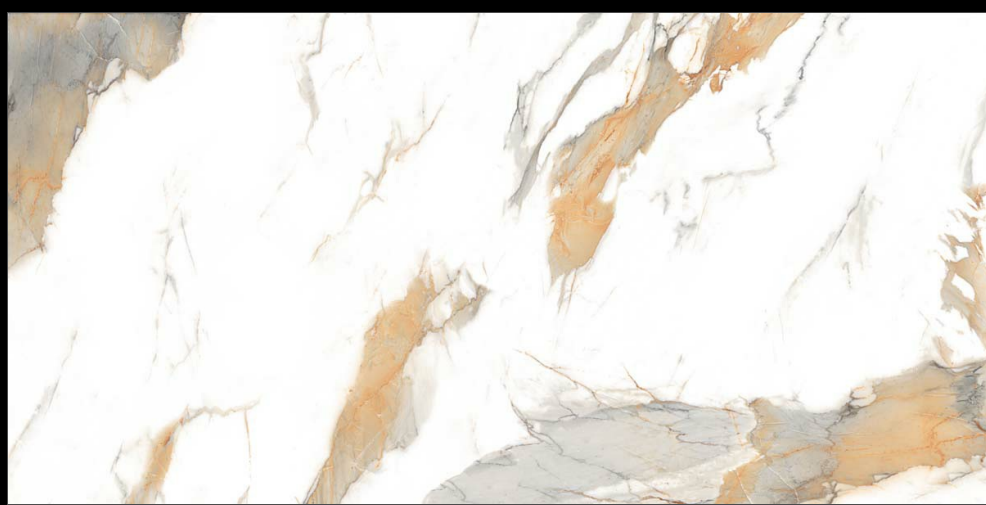

8.5 Thickness