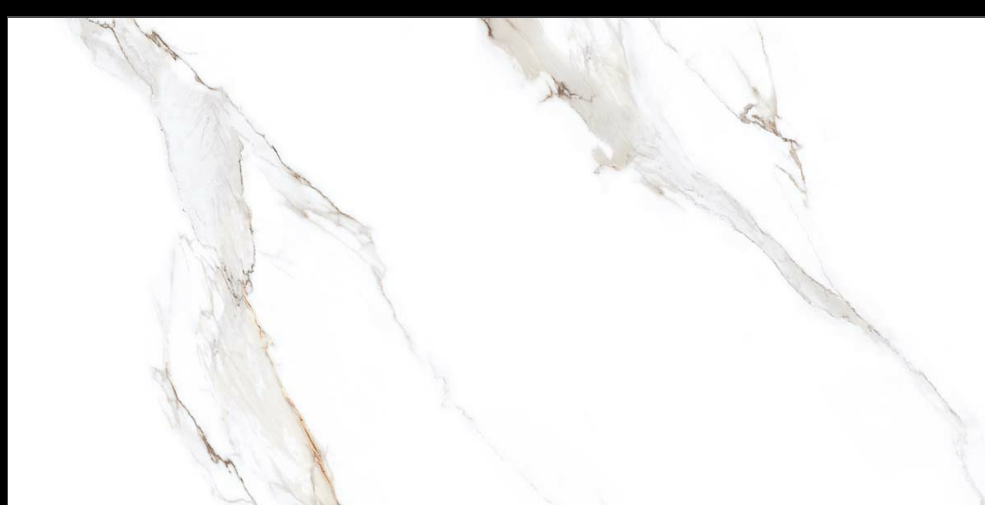

[www.
alaskasurfaces.
com](http://www.alaskasurfaces.com)