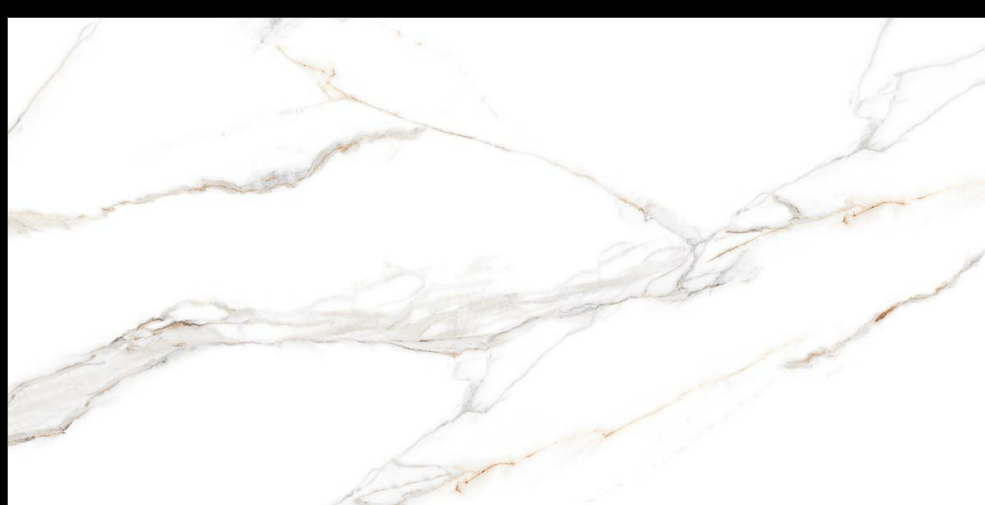

Eterna Edition

60x120cm

O4 Randoms