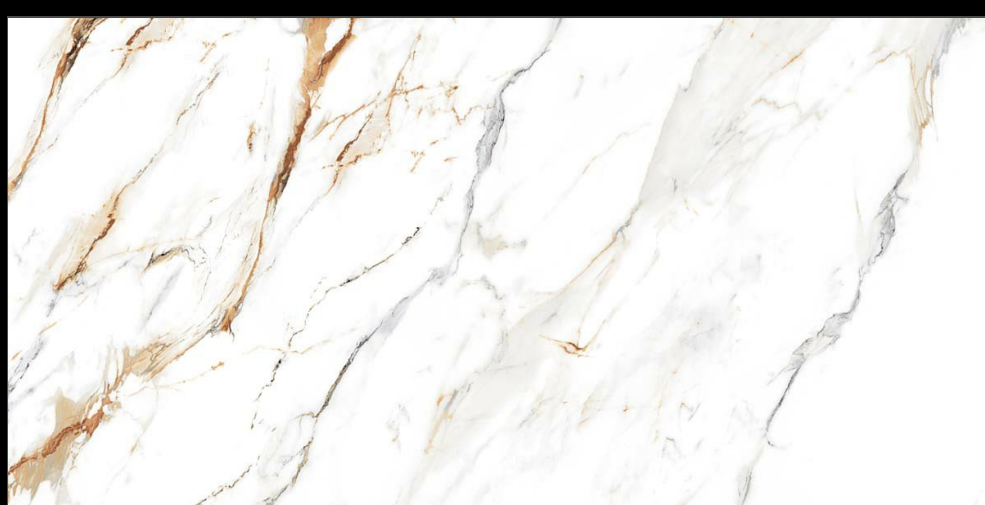

[www.
alaskasurfaces.
com](http://www.alaskasurfaces.com)