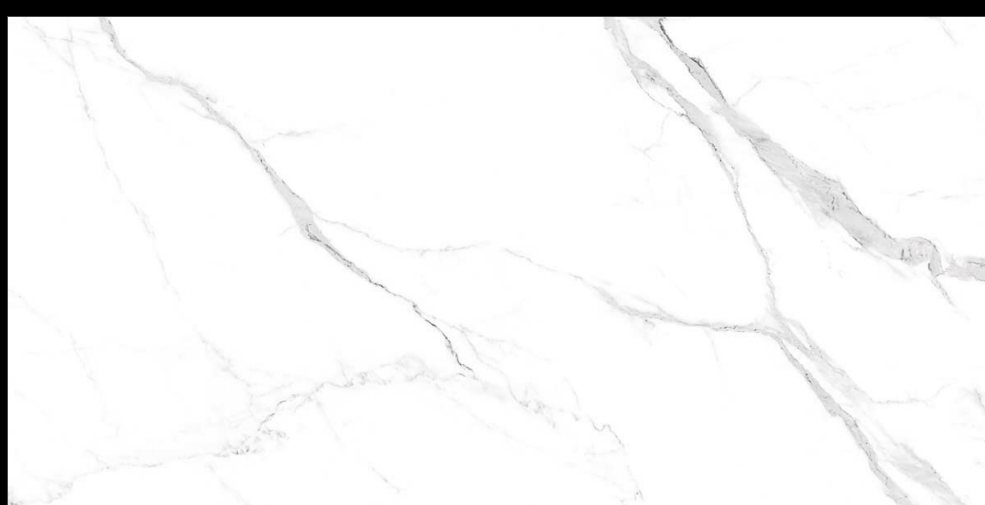

8.5 Thickness