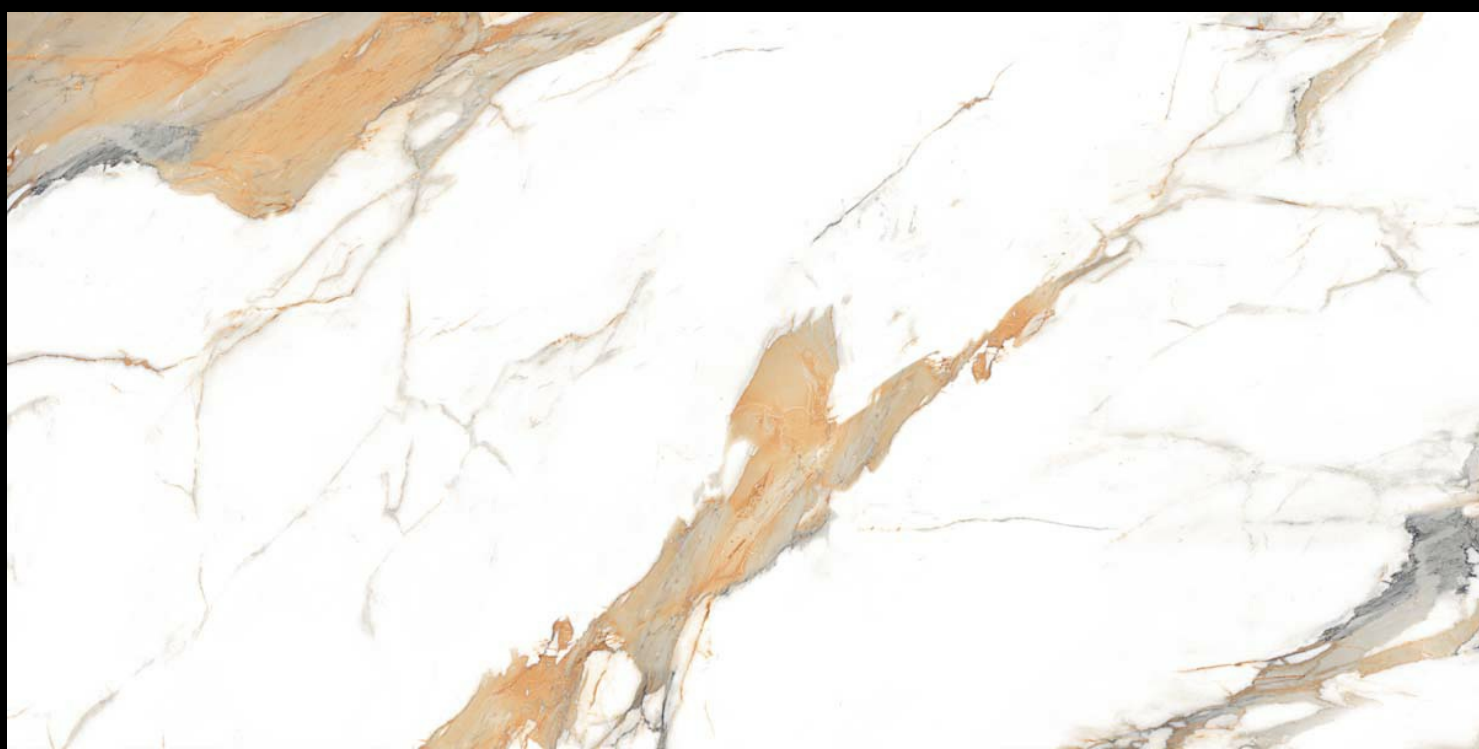

O4 Randoms

8.5 Thickness

[www.
alaskasurfaces.
com](http://www.alaskasurfaces.com)

**GLOSS
SURFACE**

EXO GOLD

MARVILLA
COLLECTION

Eterna Edition

60x120cm