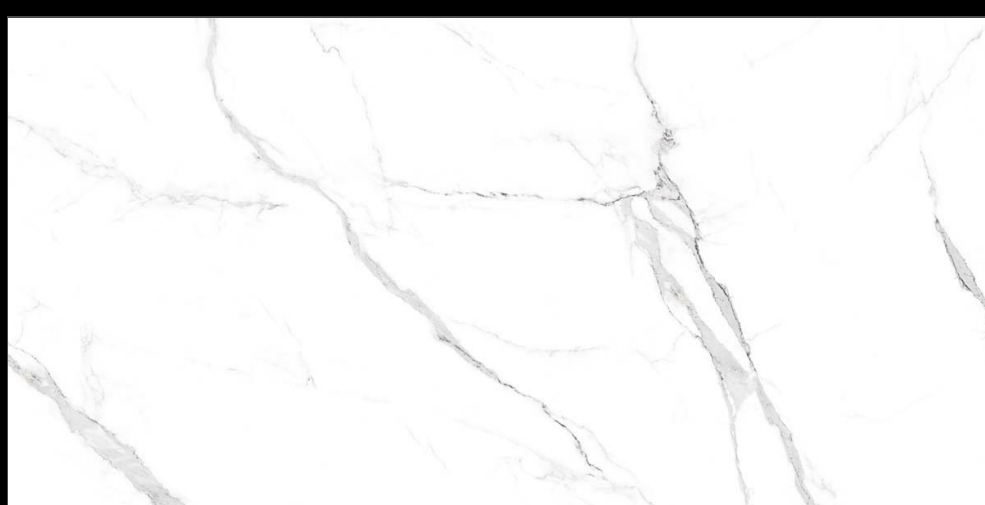

[www.
alaskasurfaces.
com](http://www.alaskasurfaces.com)