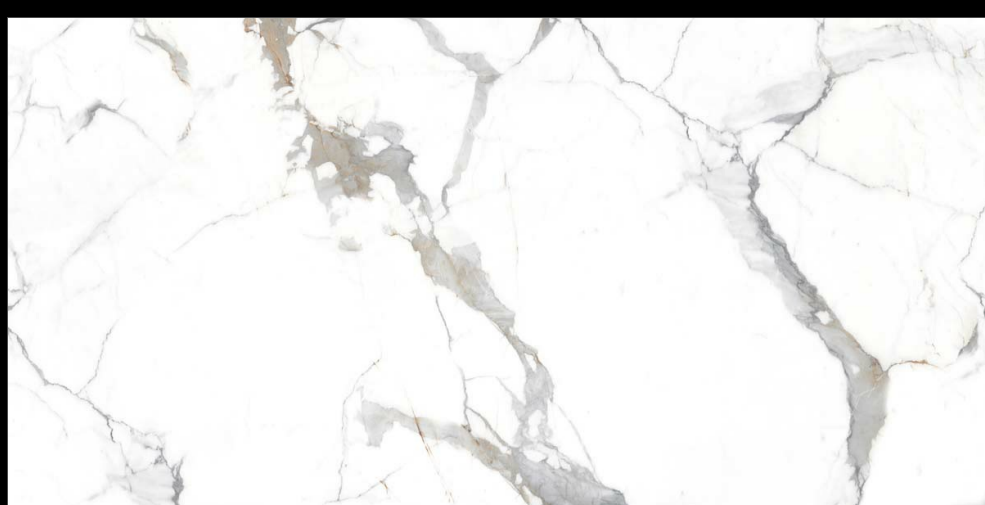

Eterna Edition

60x120cm

O4 Randoms