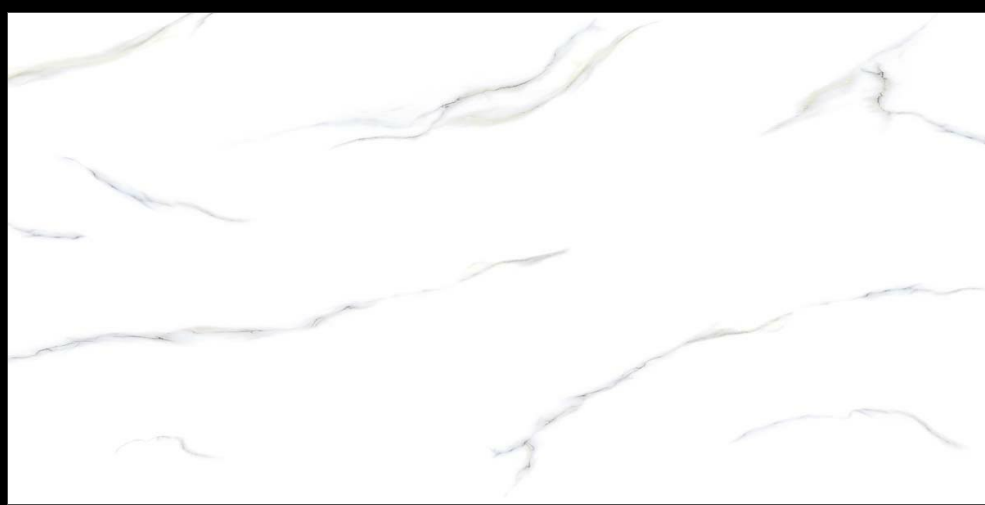

8.5 Thickness