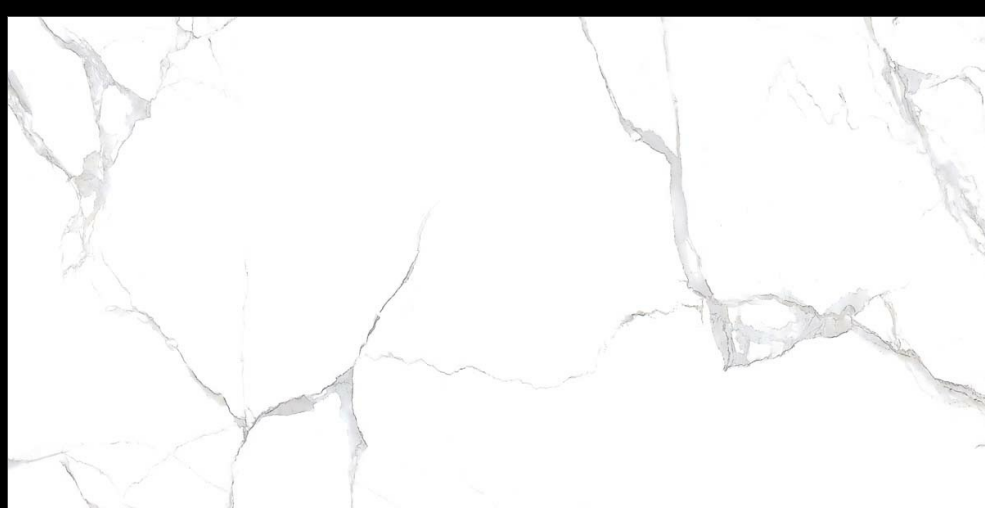

Eterna Edition

60x120cm

O3 Randoms

8.5 Thickness

[www.
alaskasurfaces.
com](http://www.alaskasurfaces.com)

**GLOSS
SURFACE**

SISIK WHITE

MARVILLA
COLLECTION