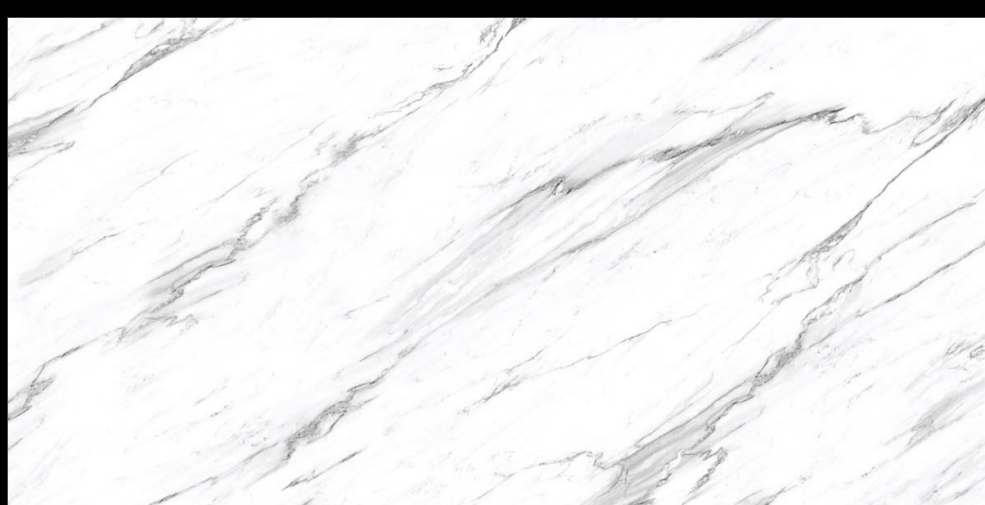

Eterna Edition

60x120cm

O4 Randoms