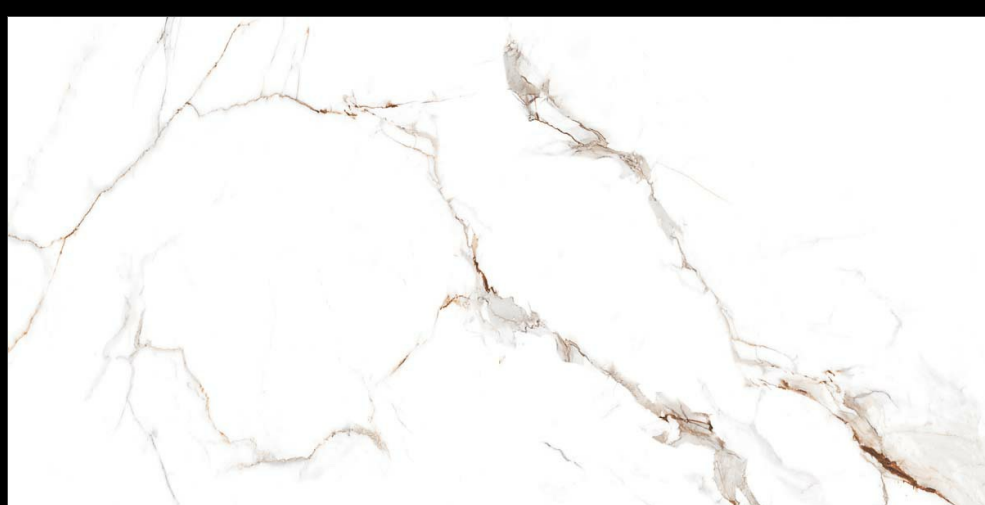

8.5 Thickness