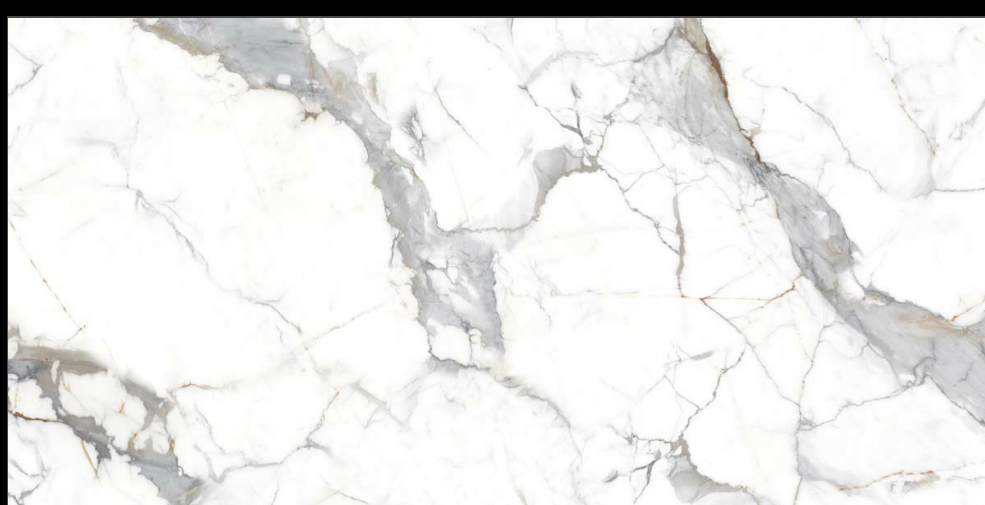

VENATINO NATURAL

MARVILLA
COLLECTION

Eterna Edition

60x120cm

O4 Randoms

8.5 Thickness

[www.
alaskasurfaces.
com](http://www.alaskasurfaces.com)

**GLOSS
SURFACE**