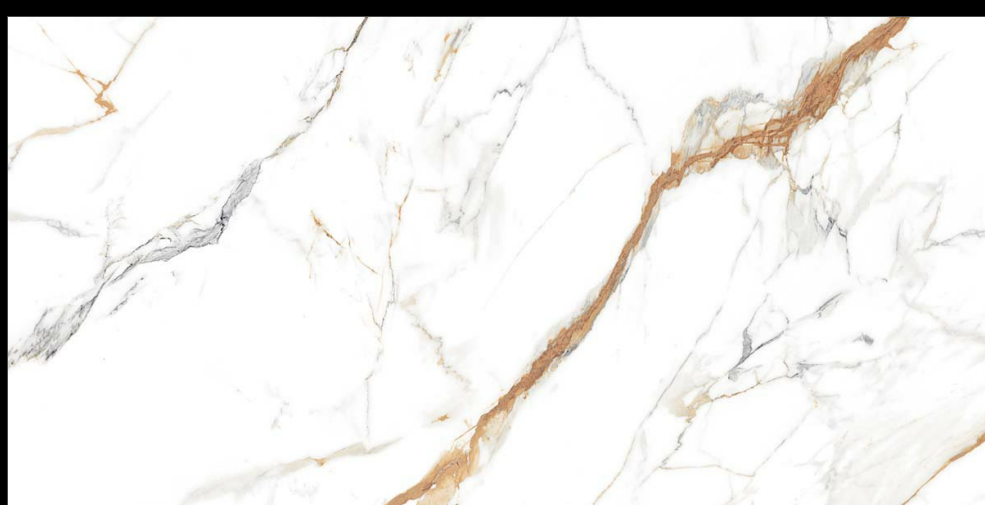

8.5 Thickness