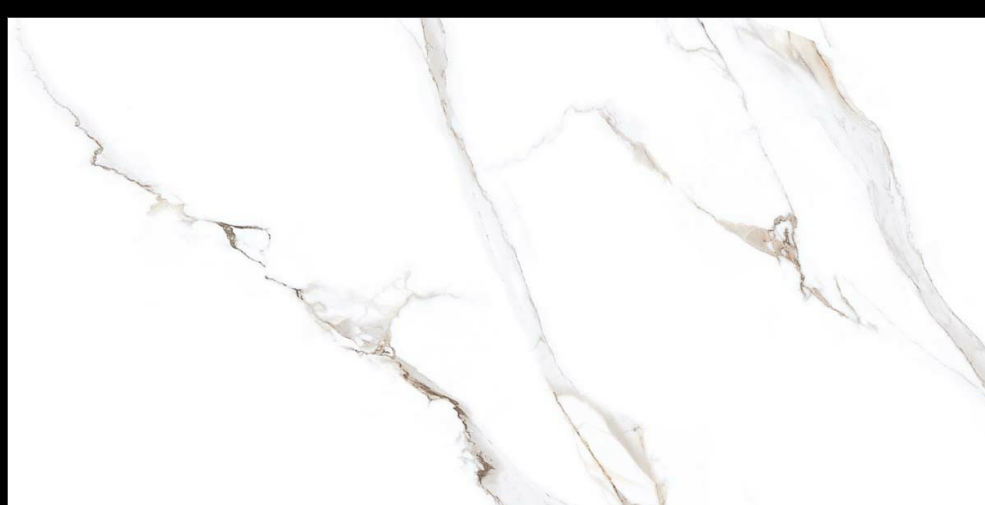

60x120cm

O4 Randoms

8.5 Thickness

[www.
alaskasurfaces.
com](http://www.alaskasurfaces.com)

**GLOSS
SURFACE**

OLA BROWN

MARVILLA
COLLECTION

Eterna Edition