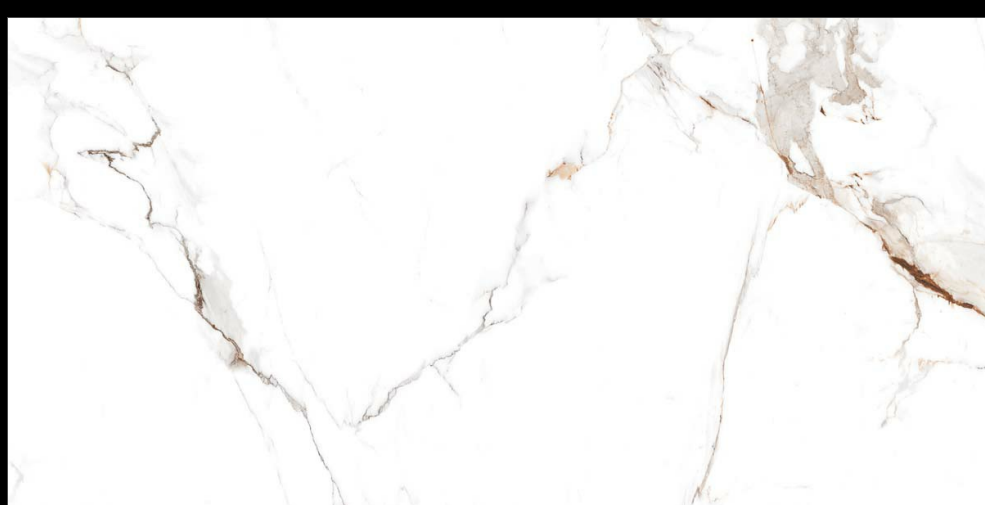

SONATA PEARL

TREND BROWN

VENATINO NATURAL

VENICE BLACK

VENUS GREY

**GLOSS
SURFACE**

ASCONA NATURAL

MARVILLA
COLLECTION