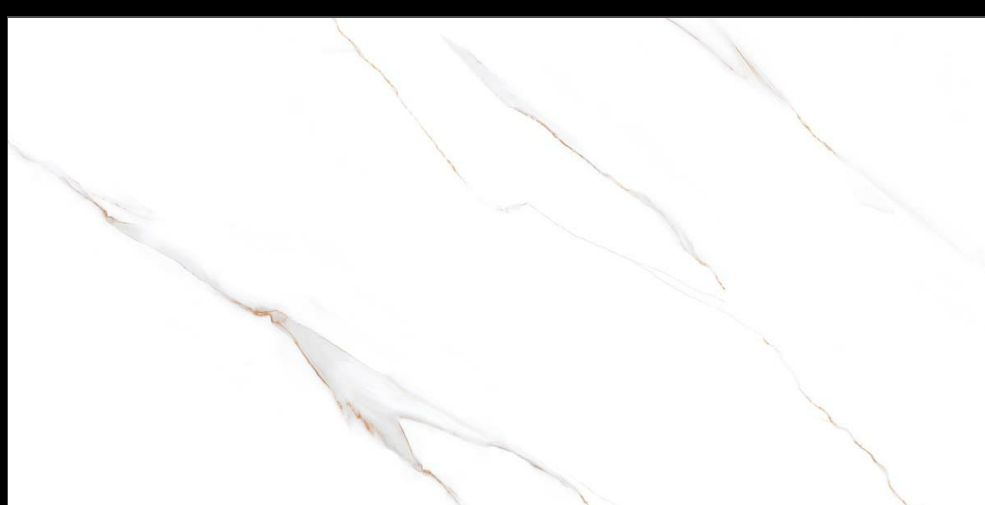

MARVILLA
COLLECTION

Eterna Edition

60x120cm

O4 Randoms

8.5 Thickness

[www.
alaskasurfaces.
com](http://www.alaskasurfaces.com)

**GLOSS
SURFACE**

TREND BROWN