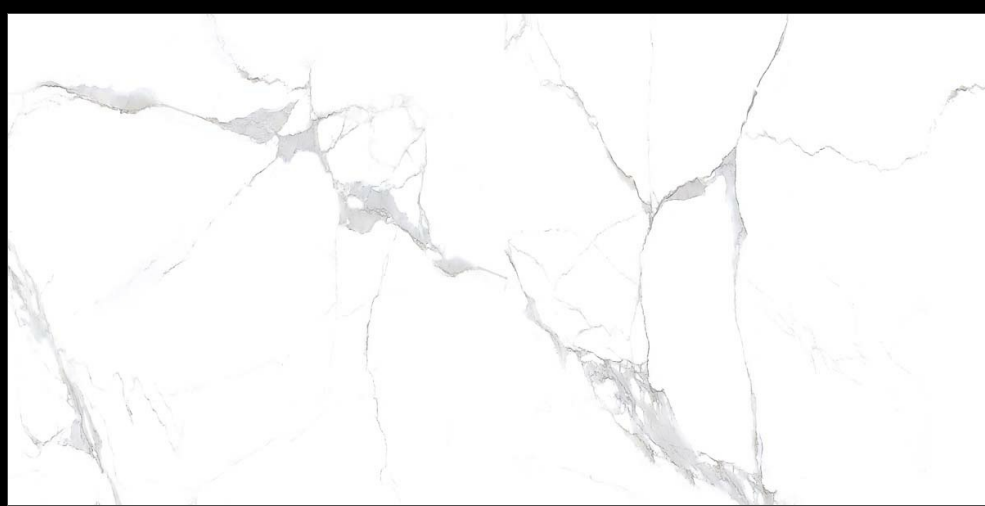

8.5 Thickness

360°