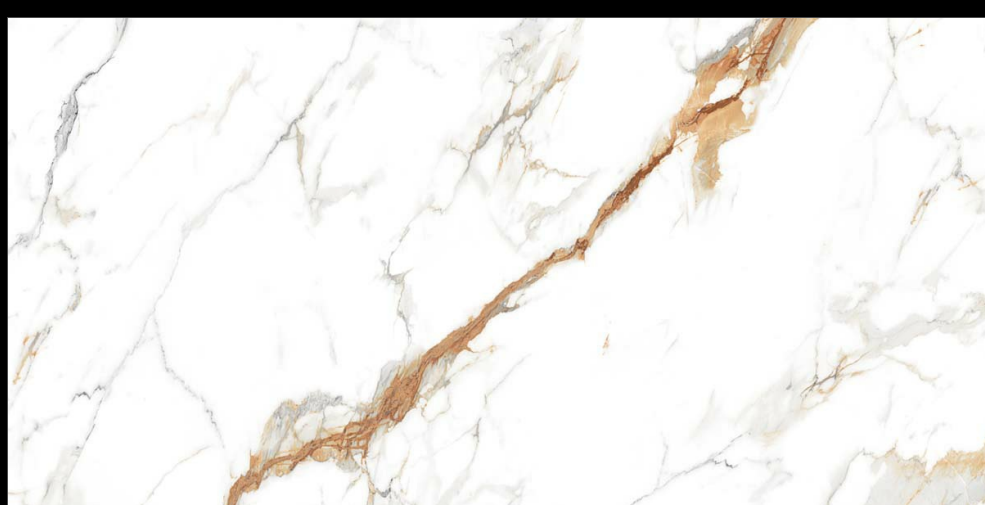

O3 Randoms

8.5 Thickness

[www.
alaskasurfaces.
com](http://www.alaskasurfaces.com)

**GLOSS
SURFACE**

FROSTY BROWN

MARVILLA
COLLECTION

Eterna Edition

60x120cm