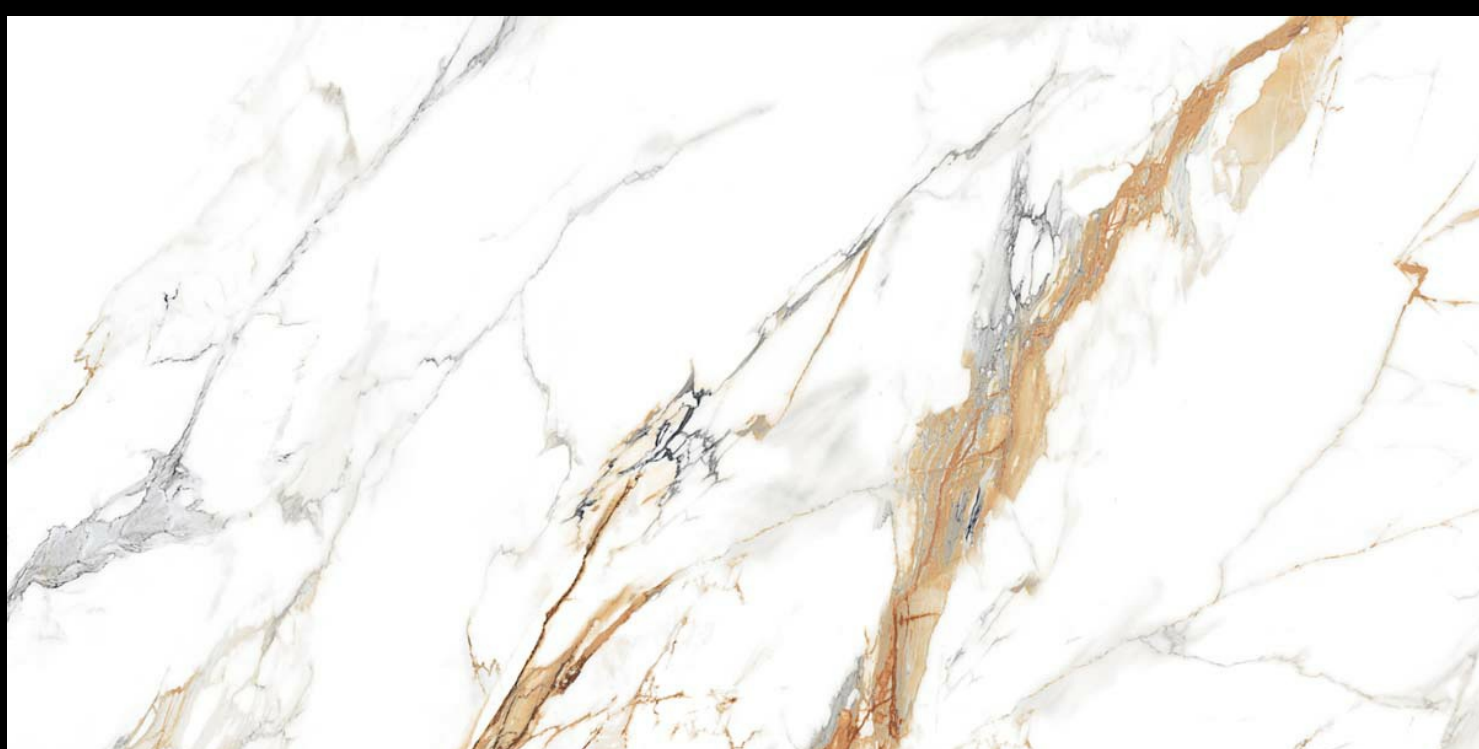

O3 Randoms

8.5 Thickness

[www.
alaskasurfaces.
com](http://www.alaskasurfaces.com)

**GLOSS
SURFACE**

FROSTY BROWN

MARVILLA
COLLECTION

Eterna Edition

60x120cm