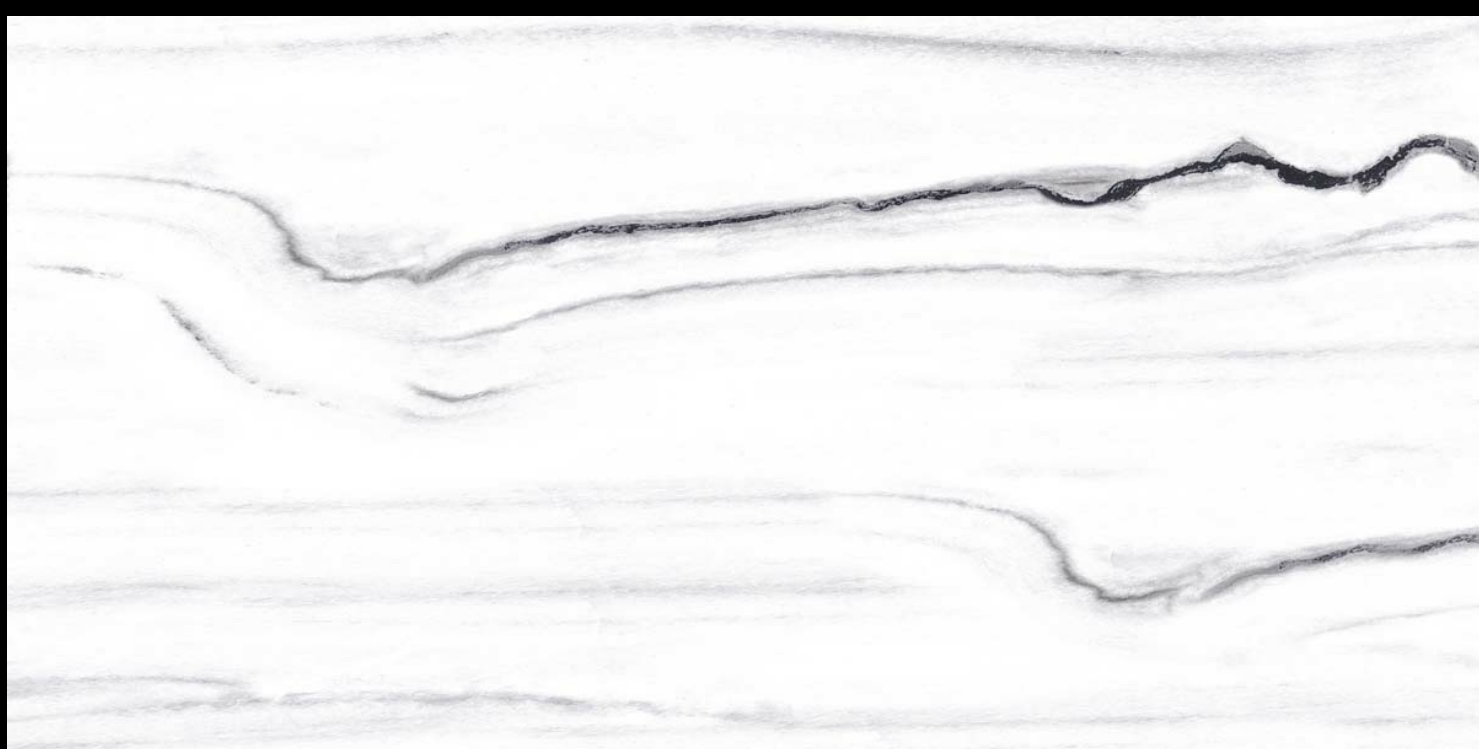

360°

www.
alaskasurfaces.
com

**GLOSS
SURFACE**

ESCARA BLACK

MARVILLA
COLLECTION

Eterna Edition

60x120cm

O4 Randoms